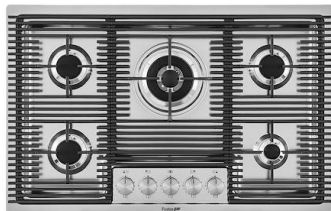

DATI TECNICI

DETTAGLIO PER TROPPO PIENO / OVERFLOW DETAILS

GALLERIA FOTOGRAFICA

ACCESSORI OPZIONALI

Cestello inox
8612 000

Cestello portapiatti inox
8100 201

Griglia Black
8100 653

Tagliere in HPDE
8657 001

Vaschetta bianca
8153 100

ABBINAMENTI CONSIGLIATI

Miscelatore Omega Plus
8497 020

Piano cottura Milanello 5F
7682 000

PILETTE AUTOMATICHE OPZIONALI

Piletta automatica Space Light - PL
8407 117

Piletta automatica Space Push - PP
8407 116